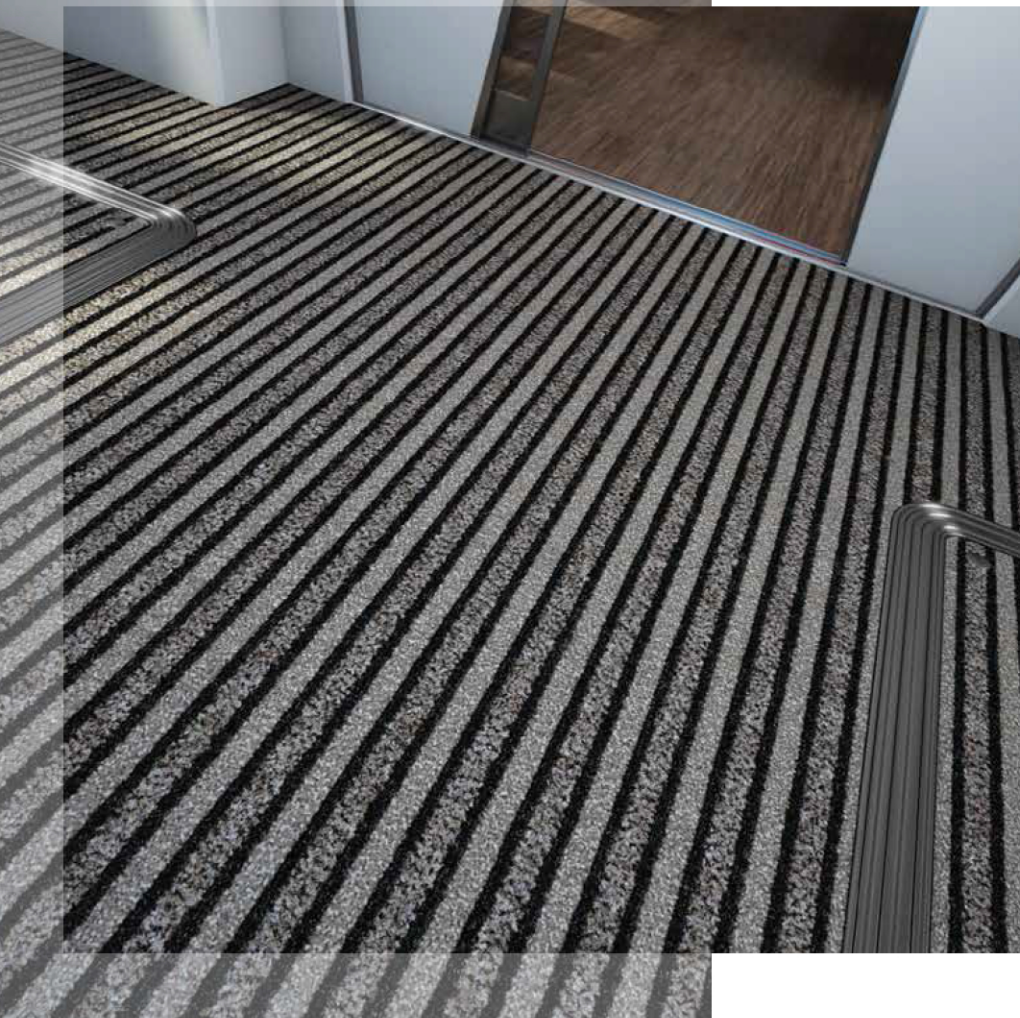

CARACTÉRISTIQUES TECHNIQUES

Caractéristiques techniques

Coral satisfait aux exigences de la norme EN 1307

		Coral brush pure/ blend FR	Coral classic FR	Coral duo FR
 Épaisseur totale	ISO 1765	9 mm	8,5 mm	9 mm
 Largeur de rouleau	EN ISO 24341	185 cm (personnalisable)	185 cm (personnalisable)	185 cm (personnalisable)
 Longueur de rouleau	EN ISO 24341	27,5 m (personnalisable)	27,5 m (personnalisable)	27,5 m (personnalisable)
Quantités minimales de commande		50 m ²	50 m ²	50 m ²
 Masse surfacique totale	ISO 8543	3400 g/m ²	3400 g/m ²	3000 g/m ²
Poids de pose du velours	ISO 8543	920 g/m ²	900 g/m ²	670 g/m ²
Épaisseur du velours	ISO 1766	6,0 mm	6,0 mm	6,0 mm
Matériau du velours		100 % polyamide recyclé Econyl	100 % polyamide BCF teint dans la masse	100 % polyamide, dont 66 % de polyamide Econyl recyclé
 Solidité des couleurs à la lumière	EN ISO 105/B02	4-5	7-8	4-5
 Résistance électrique transversale	ISO 10965	> 10 ⁹ Ω	> 10 ⁹ Ω	> 10 ⁹ Ω
 Efficacité acoustique au bruit de choc	EN ISO 717-2	Δ Lw = 32 dB env.	Δ Lw = 31 dB env.	
 Normes d'inflammabilité testées	EN 45545-2	HL2	HL2	HL2
	BS 6853	1b	1b	
	DIN 5510-2		SF 1-3	
	ASTM E.648 ASTM E.662	Classe 1 conforme	Classe 1 conforme	Classe 1 conforme
	NF P 92-501 NF F 16-101	M3 F1	M2 F1	M3 F1